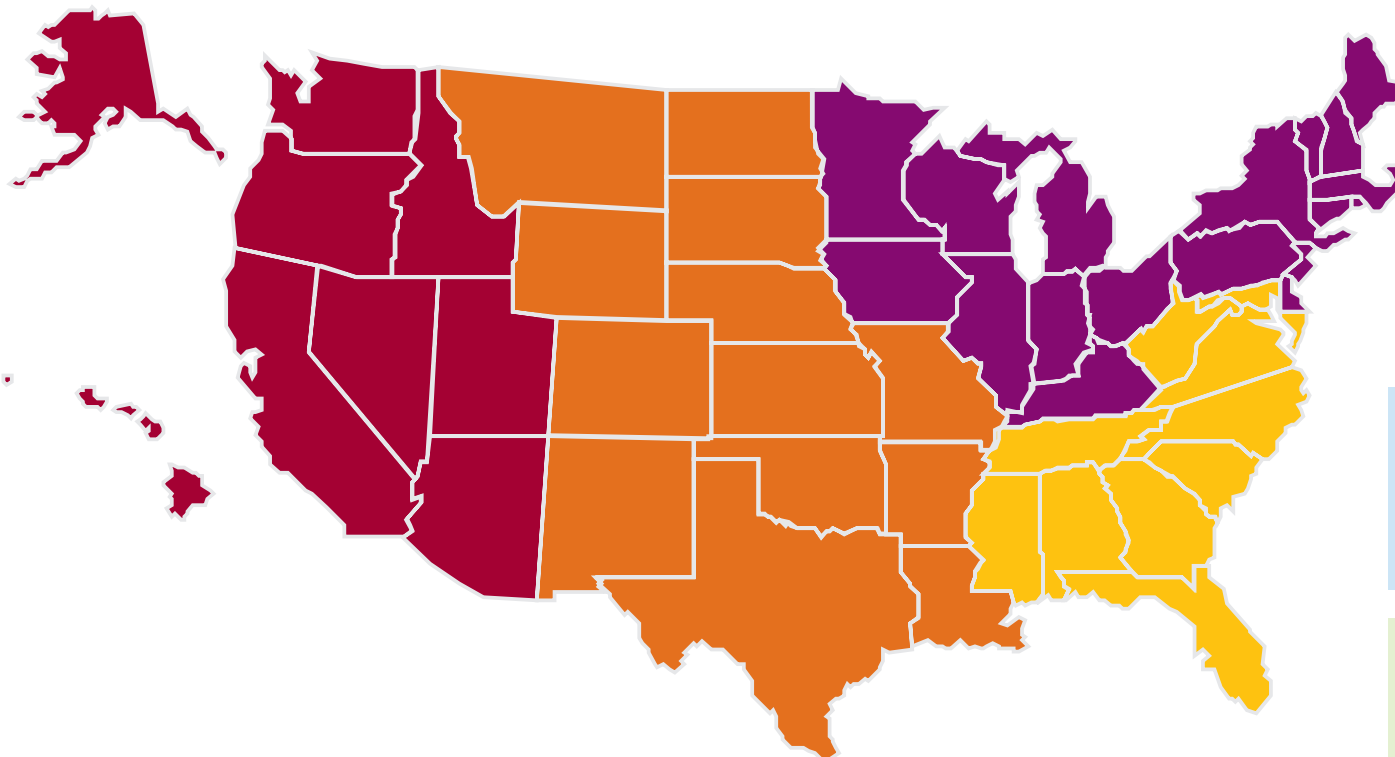

SCANNERS PARTNER SALES MANAGER CONTACT MAP

West ■
Suzanne Caldwell
310.283.5767
Suzanne.Caldwell@us.panasonic.com

Central ■
Nadia Abji
469.500.4583
Nadia.Abji@us.panasonic.com

Northeast ■
Jennifer Hansen
847.293.4936
Jennifer.Hansen@us.panasonic.com